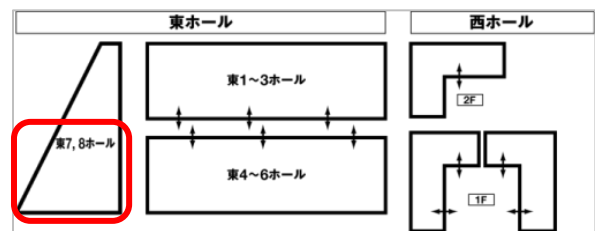

記

第10回
第4回

オートモーティブワールド

自動車部品&加工 EXPO

(通称: カーメカJAPAN)

会 期：2018年1月17日（水）～1月19日（金）
開場時間：10:00～18:00 ※最終日は17:00まで
会 場：東京ビッグサイト

弊社ブース
東7ホール
小間番号「E65-92」